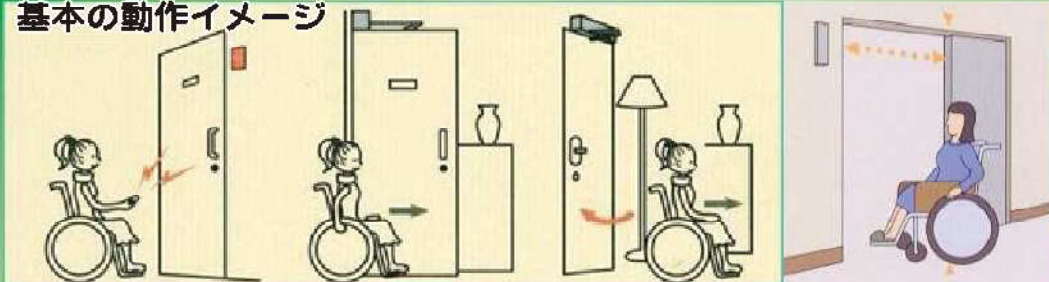

玄関が自動で開いてくれたら 一人で出掛けられるのに・・・

その気持ちドアオペレーターで解決しましょう 二つのタイプであなたの自立をお手伝いします

ABLOY®

スイングドアオペレーター

ドアを手動で開閉することが難しい場合または、衛生面で
ドアに直接手を触れたくない場合などに最適です。

※設置条件
ドアの重量：110kg以下（標準ドア）
ドアの幅：1300mm以下（標準ドア）
ドアの最大開け角度：90°（標準ドア）

室内ドアにも設置可能

今あるドアを活用して取り付けるので 自動扉にするよりコストも安くエコロジー

※扉の構造によっては取付困難な場合もございます

基本の動作イメージ

リモコンやタッチスイッチ
室内センサーなどお客様
ご要望に添ったシステム
構築が可能です。

あんしん・安全とどろき企業

株式会社 カナイ

ファインセキュア